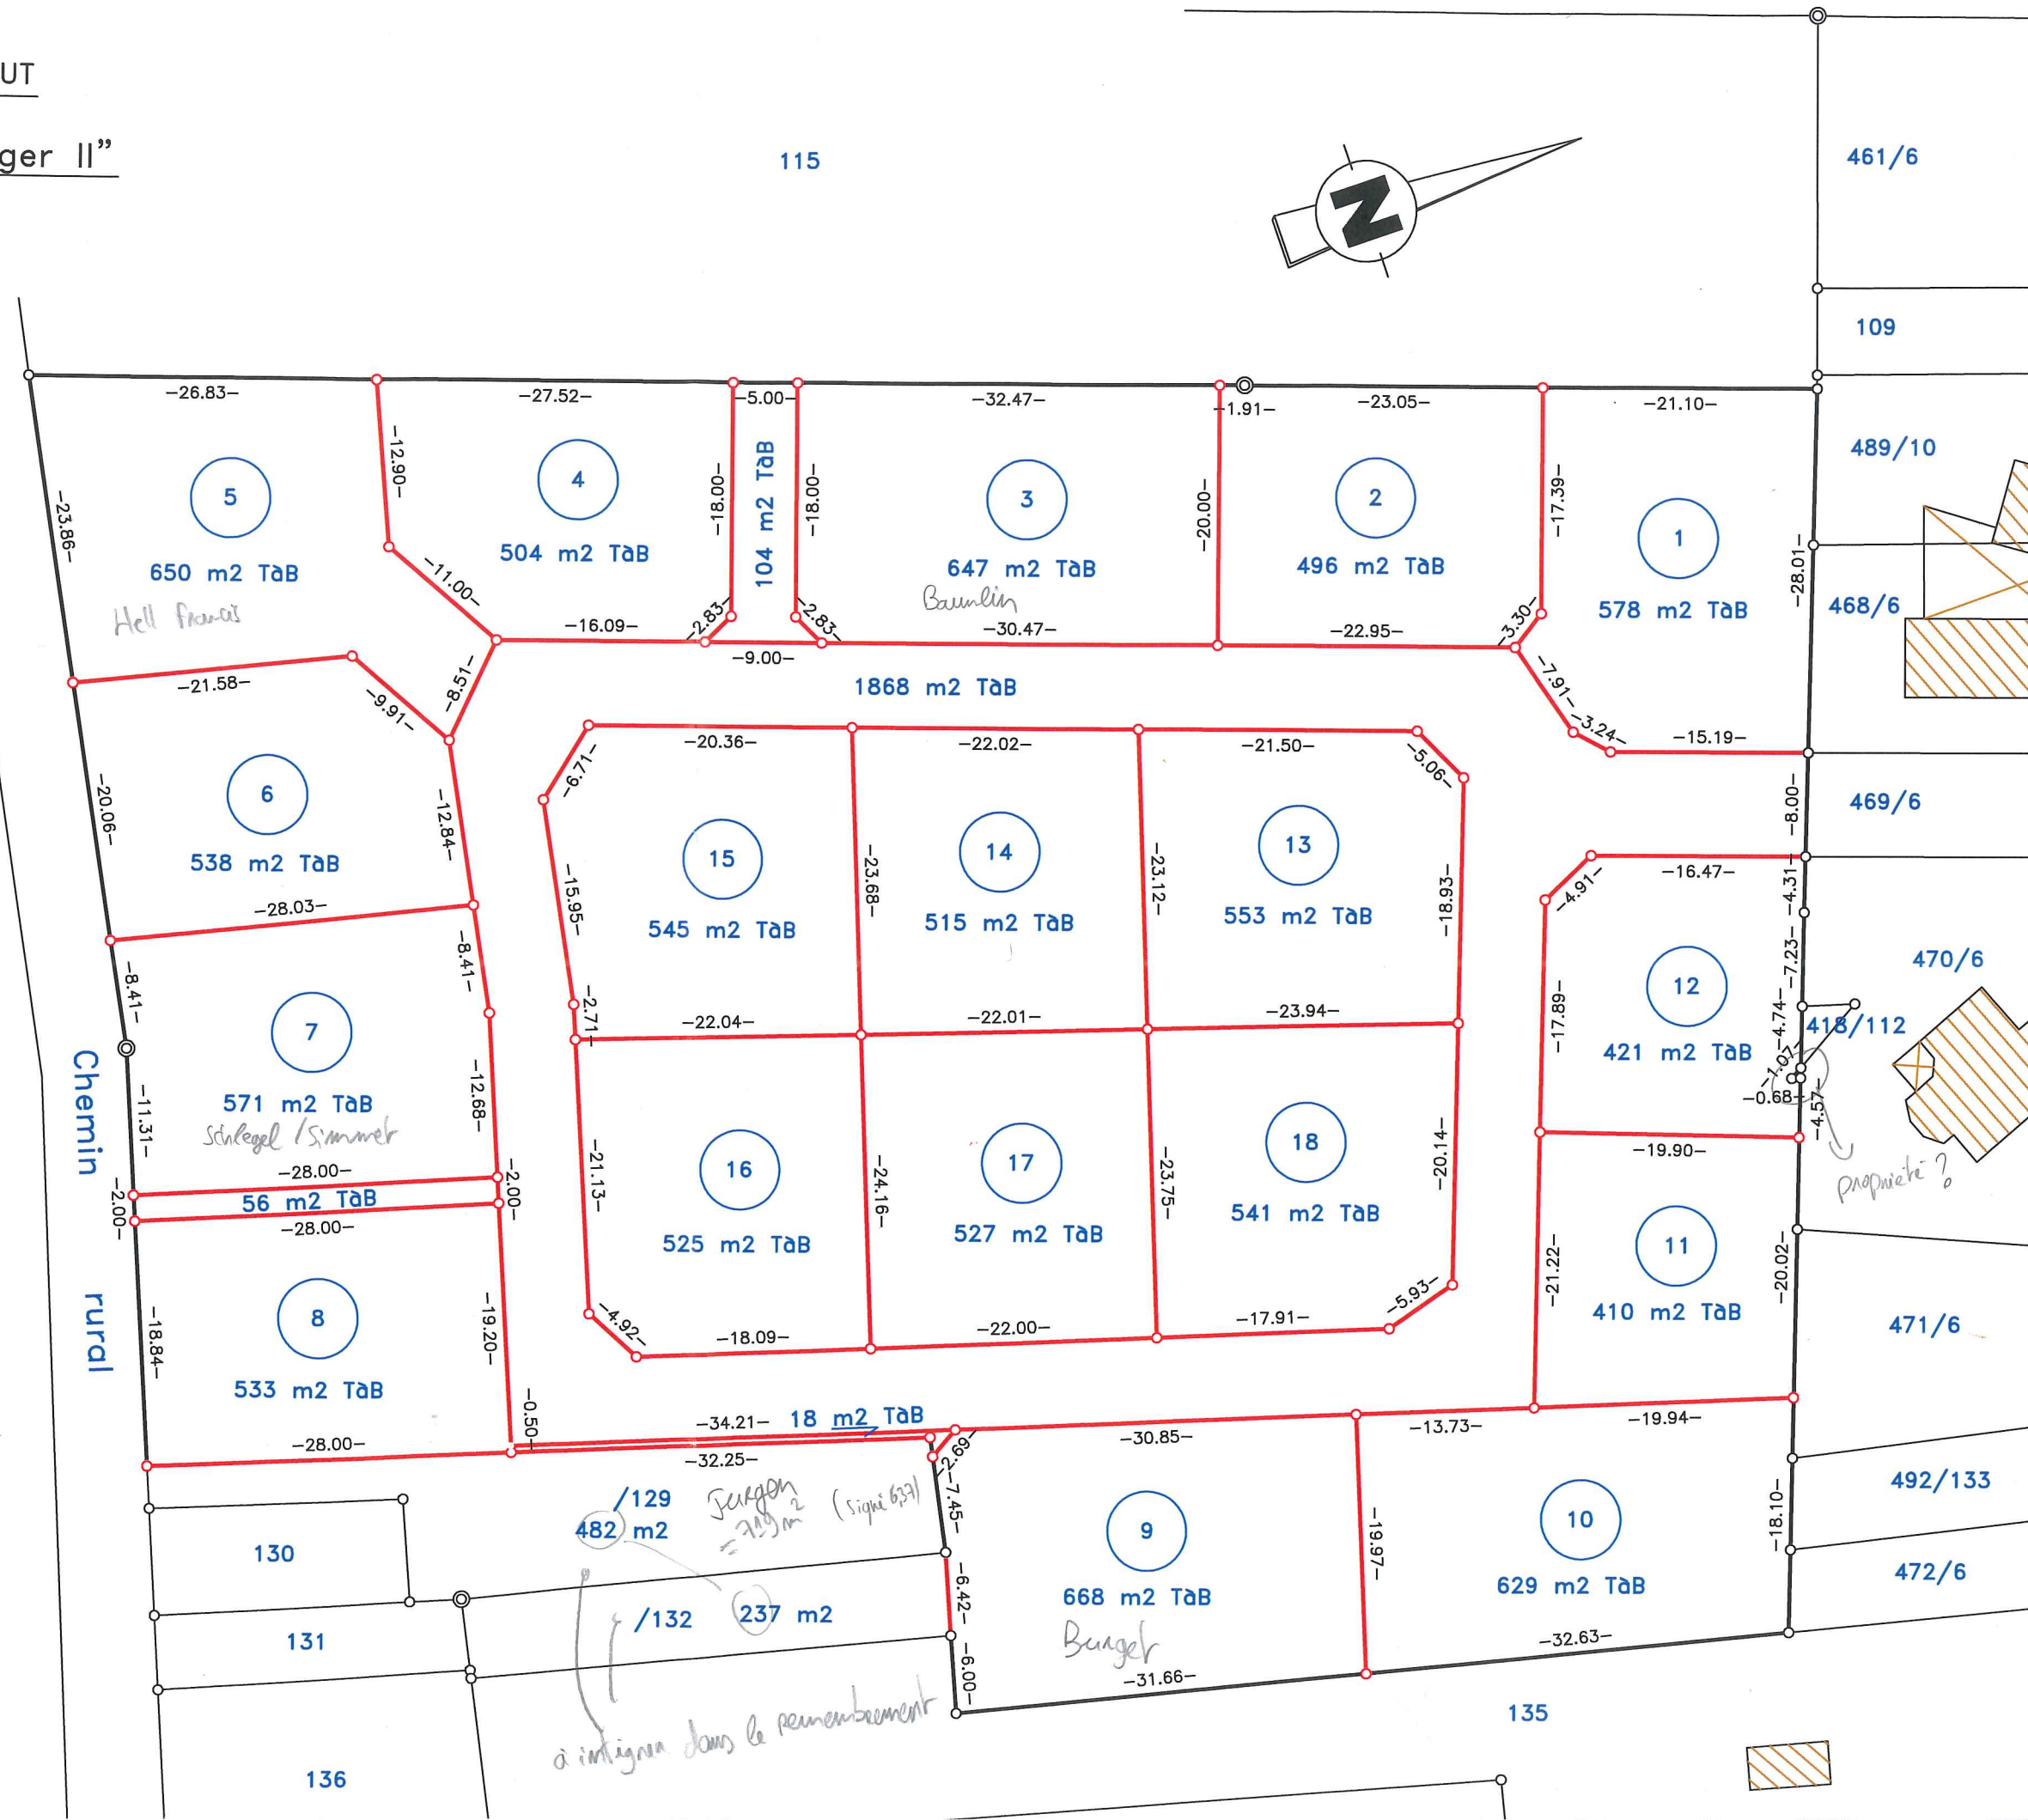

COMMUNE DE MUESPACH LE HAUT

Lotissement "Le Clos du Verger II"

Plan Parcellaire

Section : 1

Echelle : 1 / 500

Plan n°3023/i216192

Dressé à Hégenheim le 1 Août 2017

Philippe FRANTZ

GEOMETRE-EXPERT
INGENIEUR GEOMETRE ETP

108 rue de Bourgfelden
68220 HEGENHEIM

Tel : 03.89.67.82.47
Fax : 03.89.70.05.23